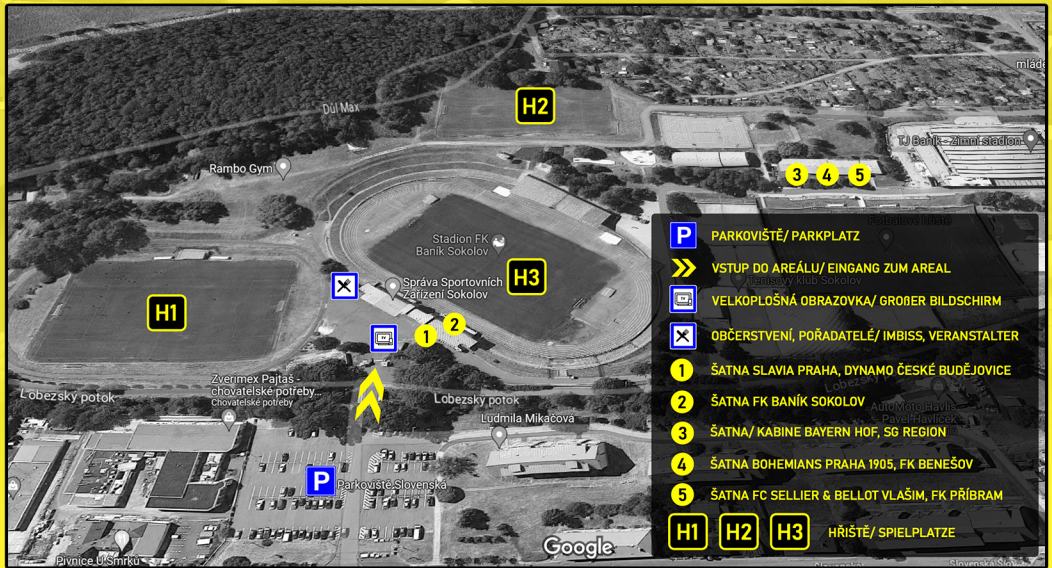

Benešov – Selb H2

	POŘADÍ	BODY	SKÓRE
	1	11	30
	2	10	30
	3	9	30
	4	8	30
	5	7	30
	6	6	30
	7	5	30
	8	4	30
	9	3	30
	10	2	30
	11	1	30

- P** PARKOVIŠTĚ/ PARKPLATZ
- >>** VSTUP DO AREÁLU/ EINGANG ZUM AREAL
- 📺** VELKOPLOŠNÁ OBRAZOVKA/ GRÖßER BILDSCHIRM
- X** OBČERSTVENÍ, POŘADATELÉ/ IMBISS, VERANSTALTER
- 1** ŠATNA SLAVIA PRAHA, DYNAMO ČESKÉ BUDĚJOVICE
- 2** ŠATNA FK BANÍK SOKOLOV
- 3** ŠATNA/ KABINE BAYERN HOF, SG REGION
- 4** ŠATNA BOHEMIANS PRAHA 1905, FK BENEŠOV
- 5** ŠATNA FC SELLIER & BELLOT VLAŠIM, FK PŘÍBRAM
- H1 H2 H3** HRŠTĚ/ SPIELPLATZ